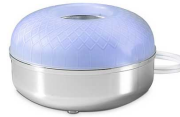

**Preis: 22,95 €  
P92597**

Metall. Einfache Montage. Auch für Pillar-  
Kerzen geeignet.  
H: 24 cm, B: 33 cm.

**Doppelter Duftwachsglashalter  
Potpourri – Gold**

**Preis: 22,95 €  
P92785**

Metall. Einfache Montage. Auch für Pillar-  
Kerzen geeignet.  
H: 24 cm, B: 33 cm.

### Elektrische Duftlampe Silber- Kupfer

Preis: 59,95 €  
P92769E

Glas mit silber- und kupferfarbenem Metallic- Dekor auf Keramikfuß. Schale aus klarem Glas.  
H, B: 12 cm.

### Elektrische Duftlampe Farbenvielfalt

Preis: 59,95 €  
P92981E

Keramik und Glas, beleuchtet durch Farbwechsel-LED. Schale aus Glas.  
H: 13 cm, B: 14 cm.

**Elektrische Duftlampe  
Schmetterlingsgestöber**

**Preis: 54,90 €  
P92980E**

Mattglaskugel auf Metallfuß, beleuchtet durch Farbwechsel-LED. Erzeugt ein rotierendes Schmetterlingsmotiv. Schale aus Glas.

H: 15 cm, B: 14 cm.

**SmartBlends – Elektrische  
Duftlampe Silber**